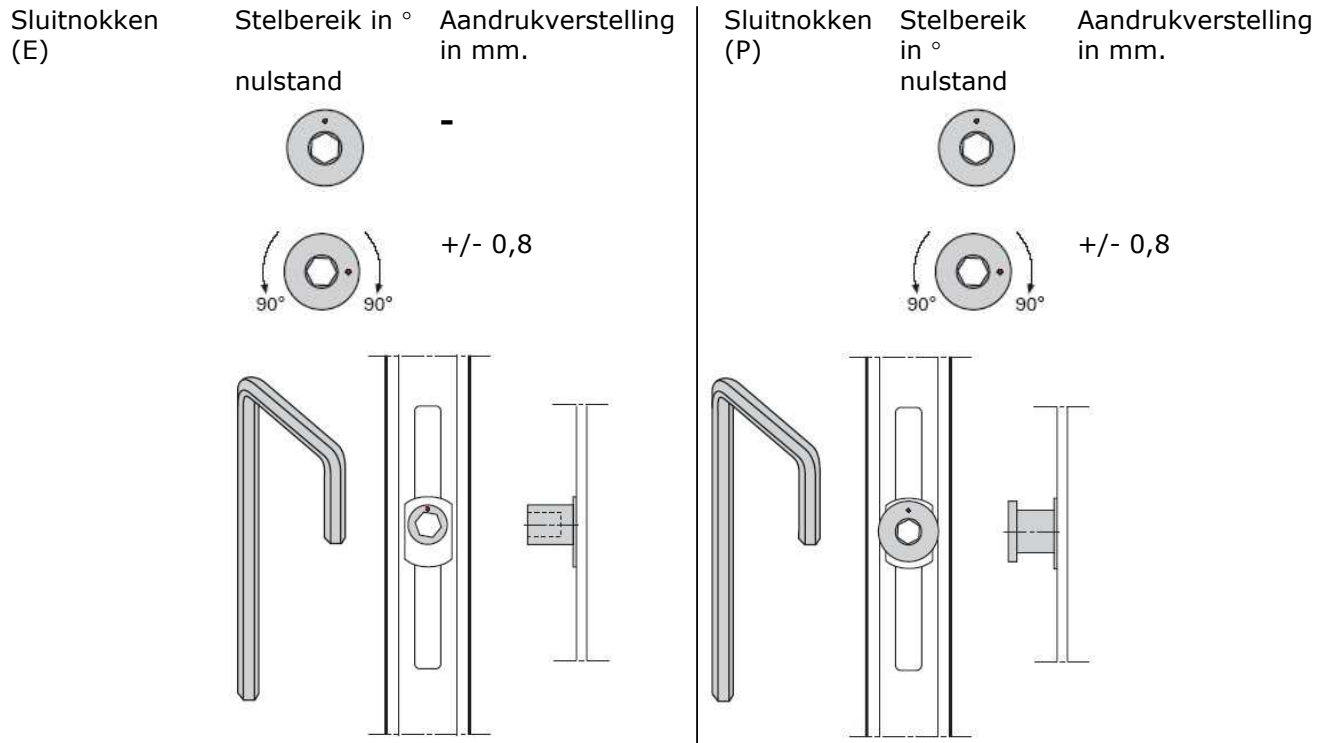

Kik Machinale houtbewerking

Stelwijze sluitnokken.

Kik Machinale houtbewerking

Schilperoortstraat 102, 3082 SZ Rotterdam
 Tel. 010 - 283 0200 Fax. 010 - 283 0201
 info@kikmachinale.nl