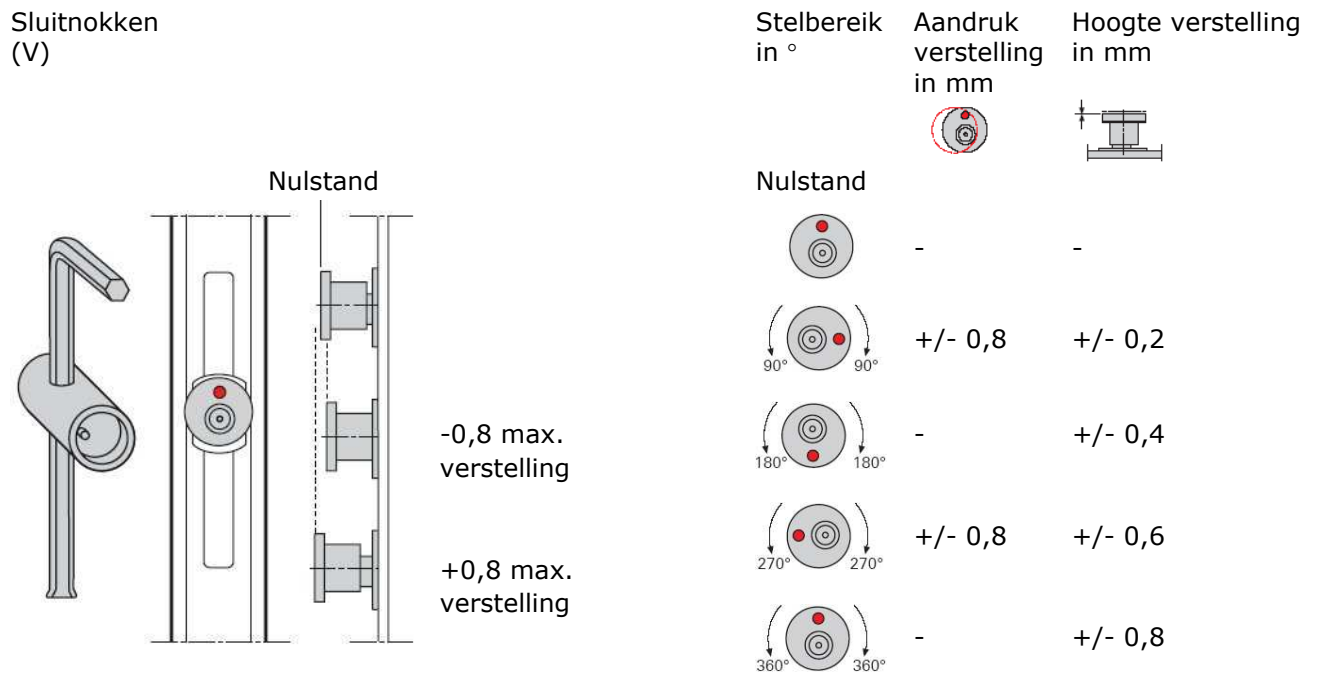

Kik Machinale houtbewerking

Stelwijze sluitnokken.

Kik Machinale houtbewerking

Schilperoortstraat 102, 3082 SZ Rotterdam
 Tel. 010 - 283 0200 Fax. 010 - 283 0201
 info@kikmachinale.nl