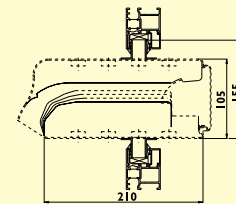

## Afmetingen

Glasaf trek	130, 135 mm (afhankelijk van flenshoogte)
Inbouwhoogte	105 mm
Glasgoot	26 - 49 mm
Sponning	20, 25 mm

## Uitvoeringen

Bediening	Hendel, koord of stang roosterlengte > 1500 mm, dubbele bediening Zwart
Eindstukken	F1, geanodiseerd,
Afwerking	alle Ral-kleuren (ook bicolor)

VariaCoust 130

VariaCoust 170

VariaCoust 210

VariaCoust 250

VariaCoust 290

VariaCoust 330

**Alle types VariaCoust zijn geschikt voor diverse inbouw mogelijkheden: rechtstreekse plaatsing op glas, kalffplaatsing met flens of met sponning. Elk type VariaCoust kan bovendien op verschillende isolatorposities worden ingebouwd. Er is een complete bundel met alle inbouwmaten verkrijgbaar op aanvraag.**