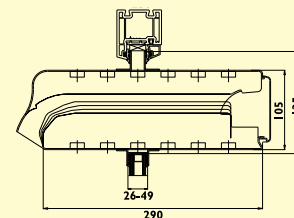

VariaCoust 290