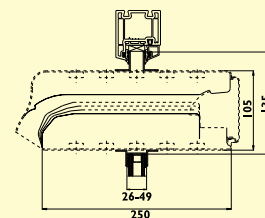

## Afmetingen

Glasaf trek	130, 135 mm (afhankelijk van flenshoogte)
Inbouwhoogte	105 mm
Glasgoot	26 - 49 mm
Sponning	20, 25 mm

## Uitvoeringen

Bediening	Hendel, koord of stang roosterlengte > 1500 mm, dubbele bediening Zwart
Eindstukken	F1, geanodiseerd,
Afwerking	alle Ral-kleuren (ook bicolor)

VariaCoust 130

VariaCoust 170

VariaCoust 210

VariaCoust 250

VariaCoust 290

VariaCoust 330

**Alle types VariaCoust zijn geschikt voor diverse inbouw mogelijkheden: rechtstreekse plaatsing op glas, kalffplaatsing met flens of met sponning. Elk type VariaCoust kan bovendien op verschillende isolatorposities worden ingebouwd. Er is een complete bundel met alle inbouwmaten verkrijgbaar op aanvraag.**