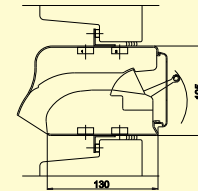

VariaCoust 130