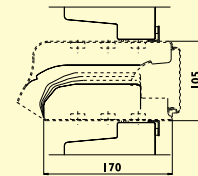

VariaCoust 170