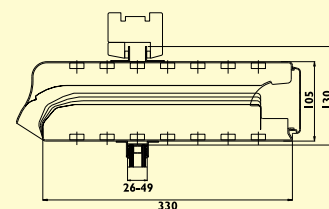

VariaCoust 330

Alle types VariaCoust zijn geschikt voor diverse inbouw mogelijkheden: rechtstreekse plaatsing op glas, kalffplaatsing met flens of met sponning. Elk type VariaCoust kan bovendien op verschillende isolatorposities worden ingebouwd. Er is een complete bundel met alle inbouwmaten verkrijgbaar op aanvraag.

natural ventilation systems

Textielstraat 18A
B-8790 Waregem
Tel. : +32 (0)56 52 80 60
Fax : +32 (0)56 52 80 65
web : www.nvs.be
e-mail : sales@nvs.be